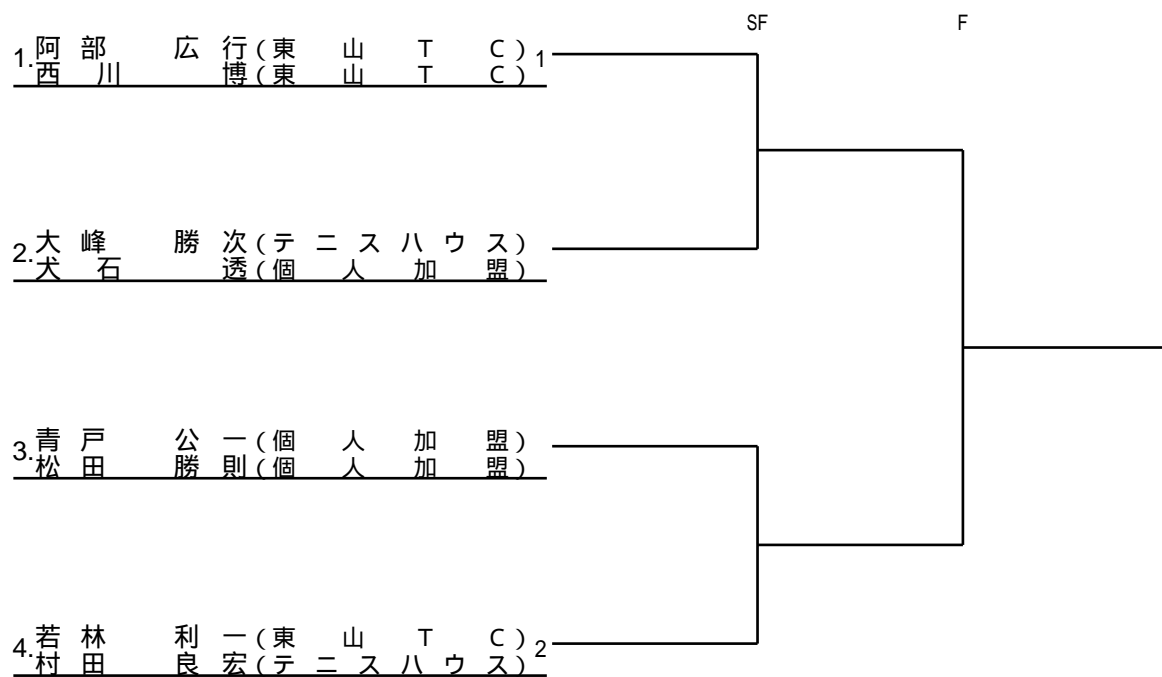

男子55歳以上ダブルス