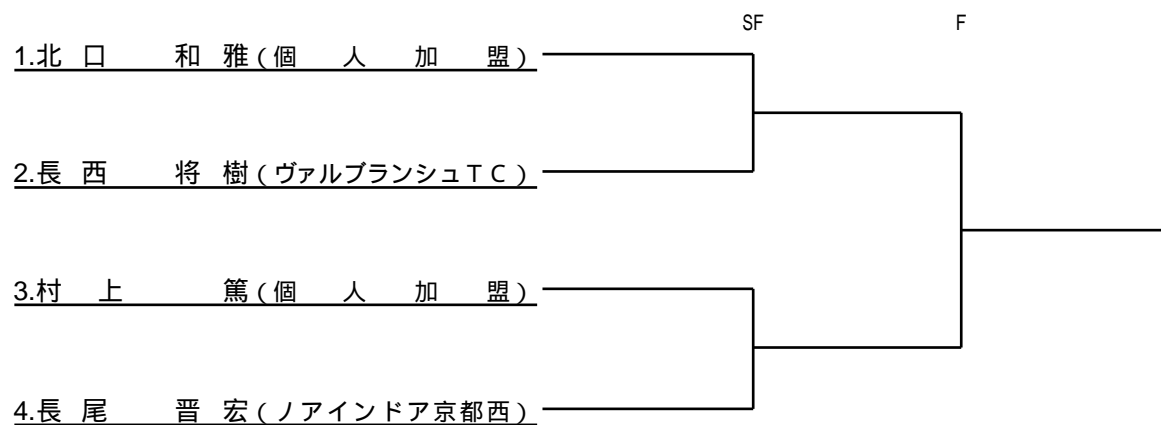

男子35歳以上シングルス