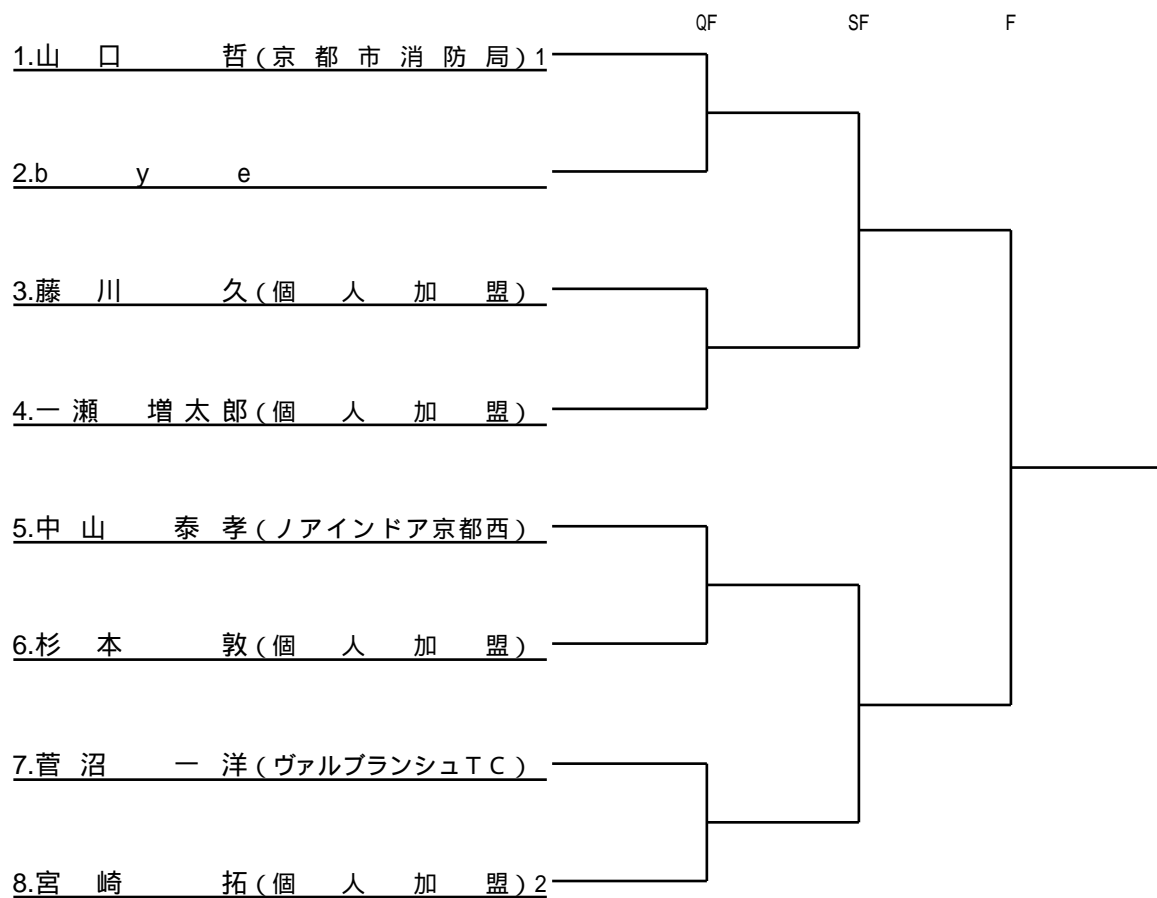

男子一般シングルスA

男子一般ダブルスA

1.	倉山 大輔 (アプロイチ)	田本 章了 (ホワイテ)	1						
2.	b	y	e						
3.	酒井 優吉 (個人加盟)	中野 翔太 (個人加盟)							
4.	中西 智輝 (パブリック宝ヶ池)	守田 圭太 (個人加盟)							
5.	得津 尚之 (個人加盟)	岡田 良之 (個人加盟)							
6.	寺尾 祐一 (ドイツT S)	齋藤 健司 (ドイツT S)							
7.	衣川 信慶 (個人加盟)	川信 繁 (個人加盟)							
8.	真下 友也 (アプロイチ)	松岡 準 (アプロイチ)	7						
9.	小林 一成 (四ノ宮T C)	川勝 洸太郎 (京都市消防局)	4						
10.	b	y	e						
11.	大塚 健太郎 (京都府立医科大学)	西悠斗 (京都府立医科大学)							
12.	五十川 大介 (個人加盟)	細野 航基 (個人加盟)							
13.	二橋 博文 (個人加盟)	村澤 征一郎 (個人加盟)							
14.	数野 慎也 (ノアインドア京都西)	野崎 英輝 (ノアインドア京都西)							
15.	b	y	e						
16.	橋本 史之信 (東山高 校)	梅林 侑真 (東山高 校)	5						
17.	中根 啓伍 (大原グリーンT C)	梶原 健斗 (ワック)	6						
18.	b	y	e						
19.	矢嶋 左京 (ヴァルブランシュ)	木下 卓海 (ヴァルブランシュ)							
20.	山下 貴大 (個人加盟)	中島 勇太 (個人加盟)							
21.	米田 克己 (ノアインドア京都西)	戸波 雄斗 (ノアインドア京都西)							
22.	河野 行礼 (個人加盟)	西井 大貴 (個人加盟)							
23.	b	y	e						
24.	古村 司 (個人加盟)	谷上 巧 (ワック)	3						
25.	佐藤 悠貴 (ノアインドア京都西)	渡辺 雅之 (ノアインドア京都西)	8						
26.	奥坂 洋 (個人加盟)	山口 真志 (個人加盟)							
27.	高村 悠地 (個人加盟)	村上 教介 (個人加盟)							
28.	鳥羽 開登 (東山高 校)	坂本 一平 (東山高 校)							
29.	中島 俊充 (個人加盟)	齋藤 敦熙 (個人加盟)							
30.	北丸 章浩 (京都工芸繊維大学)	井村 涼太郎 (個人加盟)							
31.	b	y	e						
32.	小出 周平 (WIN TENNIS)	武藤 幸宏 (WIN TENNIS)	2						

男子一般シングルスB

男子一般ダブルスB

男子35歳以上シングルス

男子45歳以上シングルス

2017京都正月T

男子45歳以上ダブルス

	選手名	所属名	1	2	3	勝	敗	順位
1	奥野 誠 今宮 隆	ヴァルブランシュ SCREEN HD						
2	今出 広一 藤原 順二	テニスハウス ウエスタンルーフ						
3	八木 俊行 池原 弘量	個人加盟 個人加盟						

男子55歳以上シングルス

男子55歳以上ダブルス

女子一般シングルスA

女子一般ダブルスA